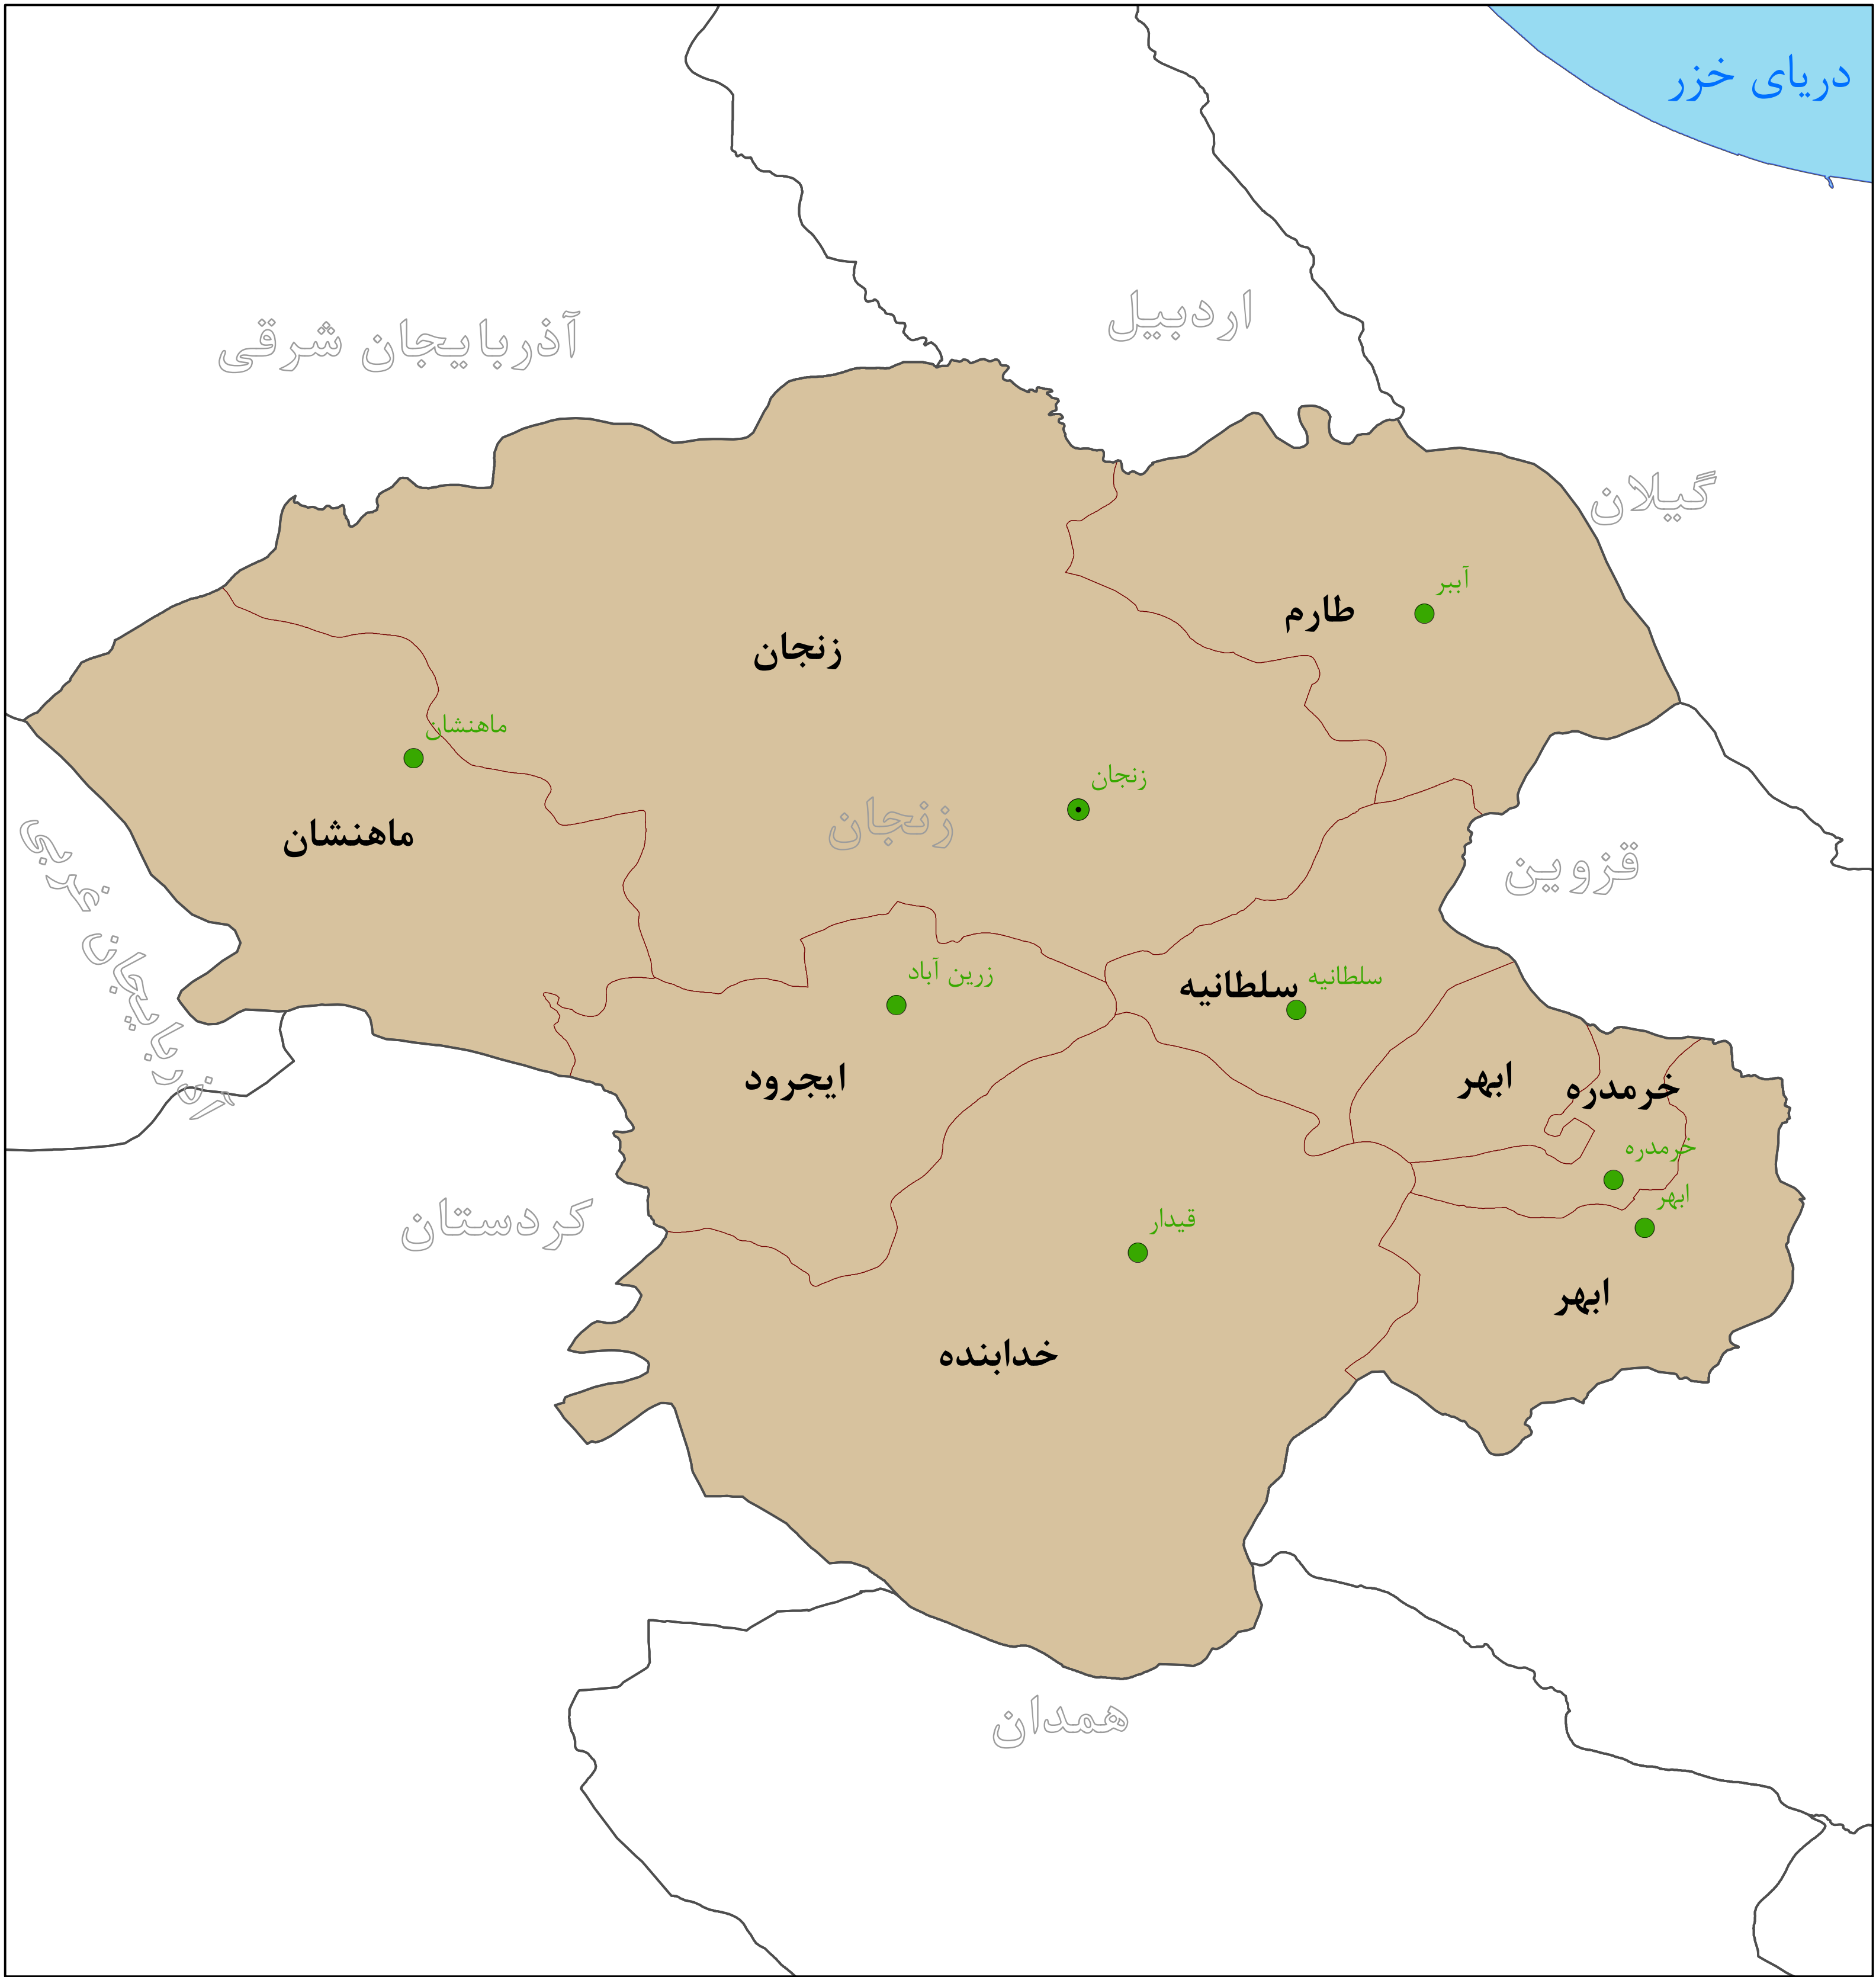

نقشه تقسیمات سیاسی استان زنجان به تفکیک شهرستان – سال ۱۴۰۰

راه‌نما	
	مرز شهرستان
	دریا
	دریاچه
	مرز کشور
	مرز استان
	مرکز استان
	مرکز شهرستان
	مرزها سندیت ندارد

استان: زنجان	تعداد شهر: ۲۱
تعداد شهرستان: ۸	تعداد کل آبادی: ۱۲۱۴
تعداد بخش: ۱۹	تعداد خانوار سال ۱۳۹۵: ۳۲۱۹۸۳
تعداد دهستان: ۵۰	جمعیت سرشماری سال ۱۳۹۵: ۱۰۵۷۴۶۱